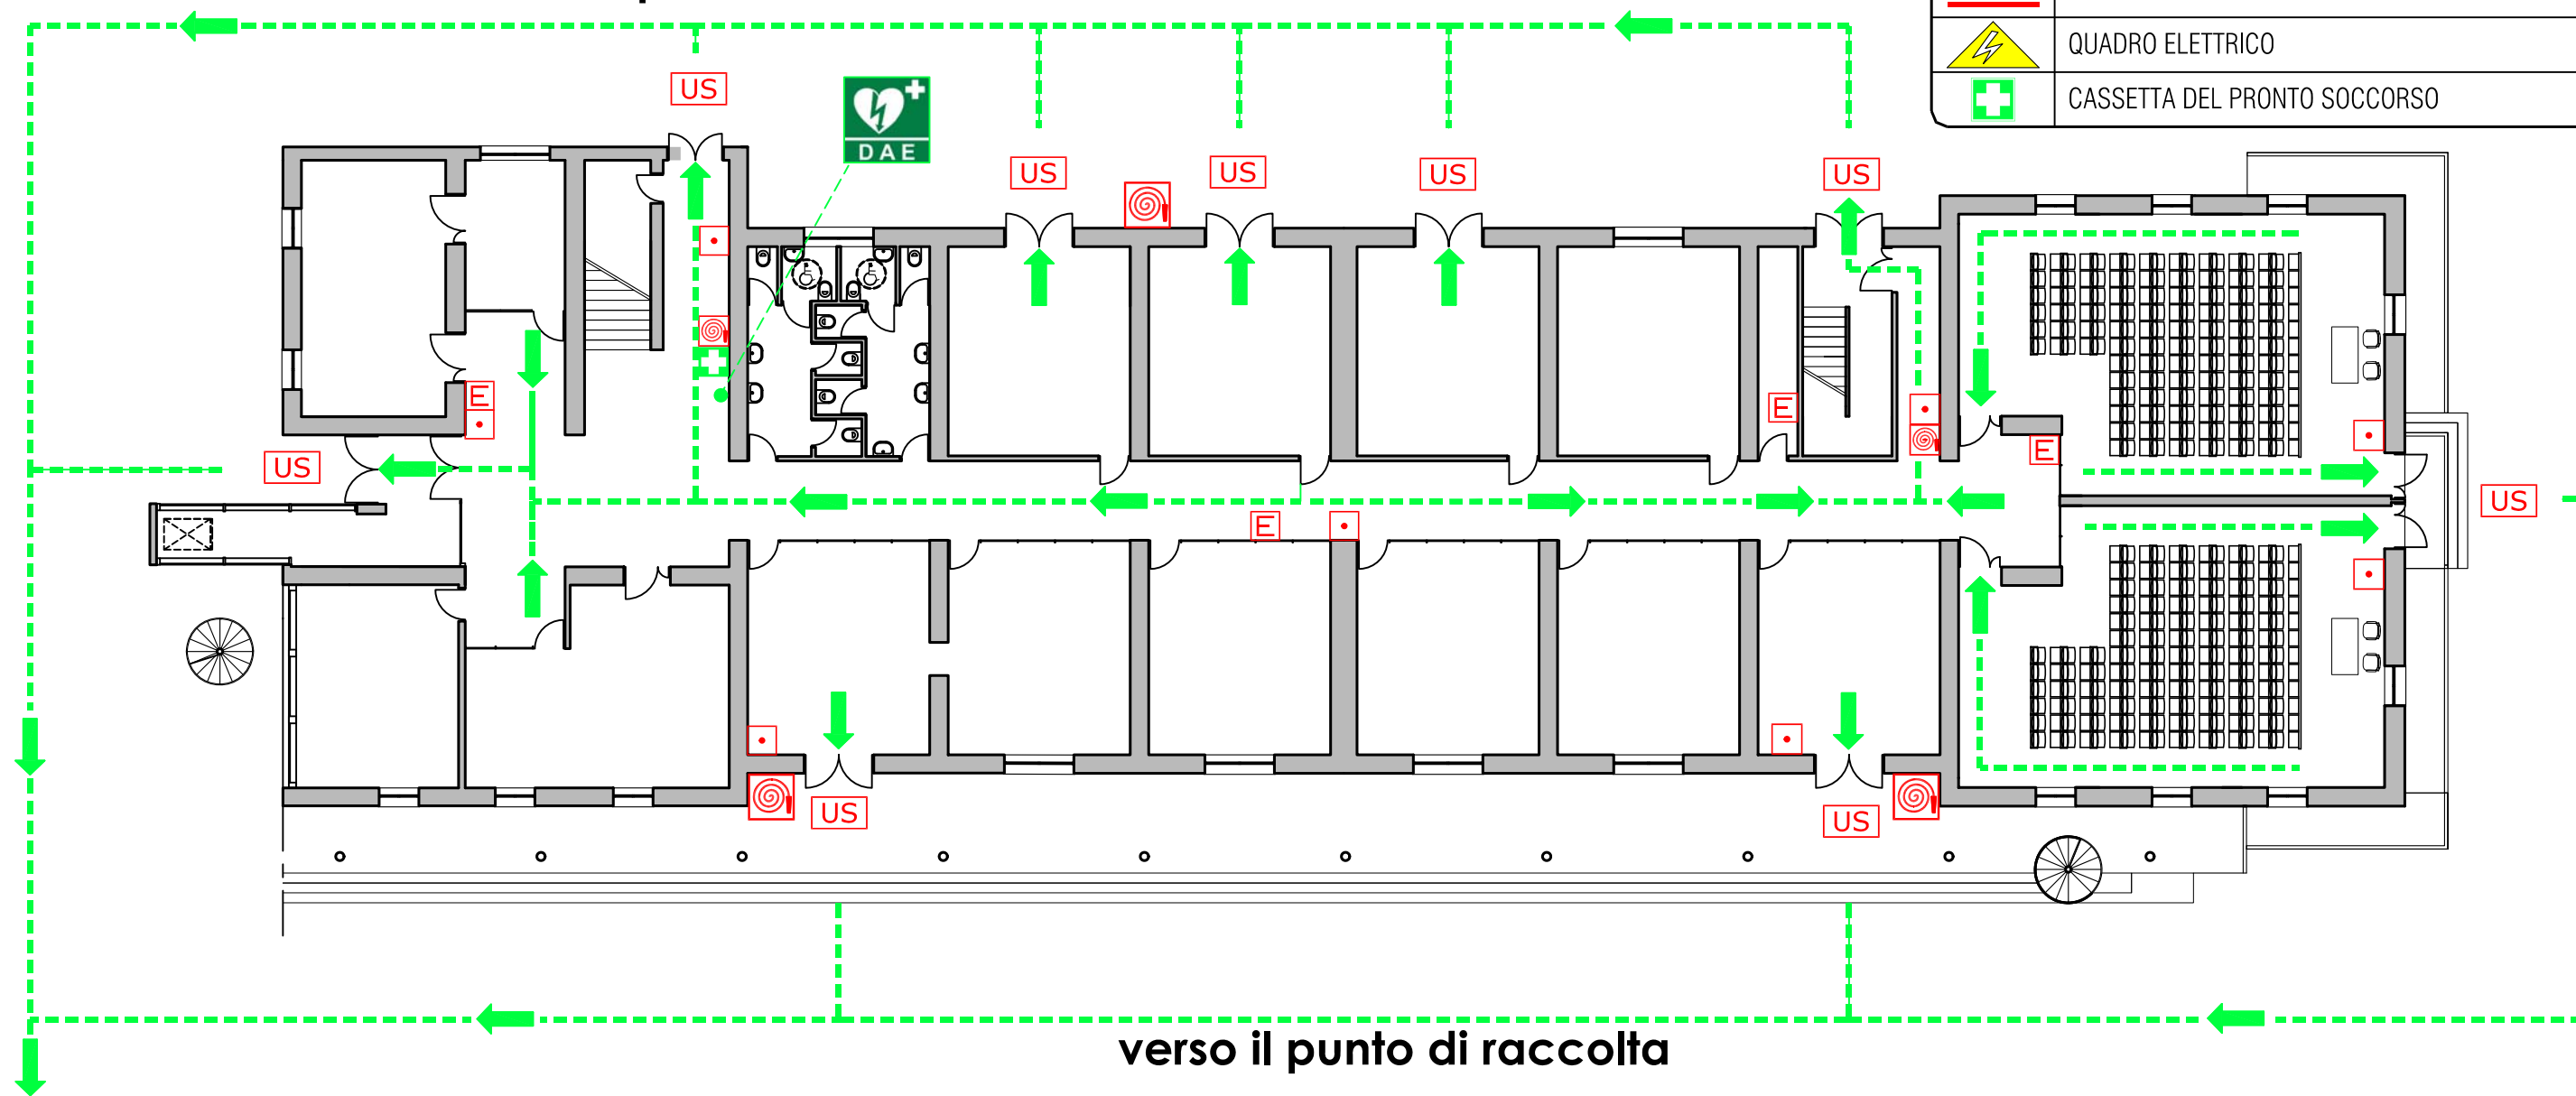

### LEGENDA SEGNI GRAFICI - EMERGENZA

	VOI SIETE QUI - YOU ARE HERE
	PERCORSO DI ESODO
	USCITA DI SICUREZZA
	PULSANTE MANUALE DI ALLARME
	ESTINTORE PORTATILE
	IDRANTE A MURO CON TUBAZIONE FLESSIBILE E LANCIA
	PORTA A TENUTA DI FUMO RESISTENTE AL FUOCO
	QUADRO ELETTRICO
	CASSETTA DEL PRONTO SOCCORSO

**verso il punto di raccolta**

**verso il punto di raccolta**